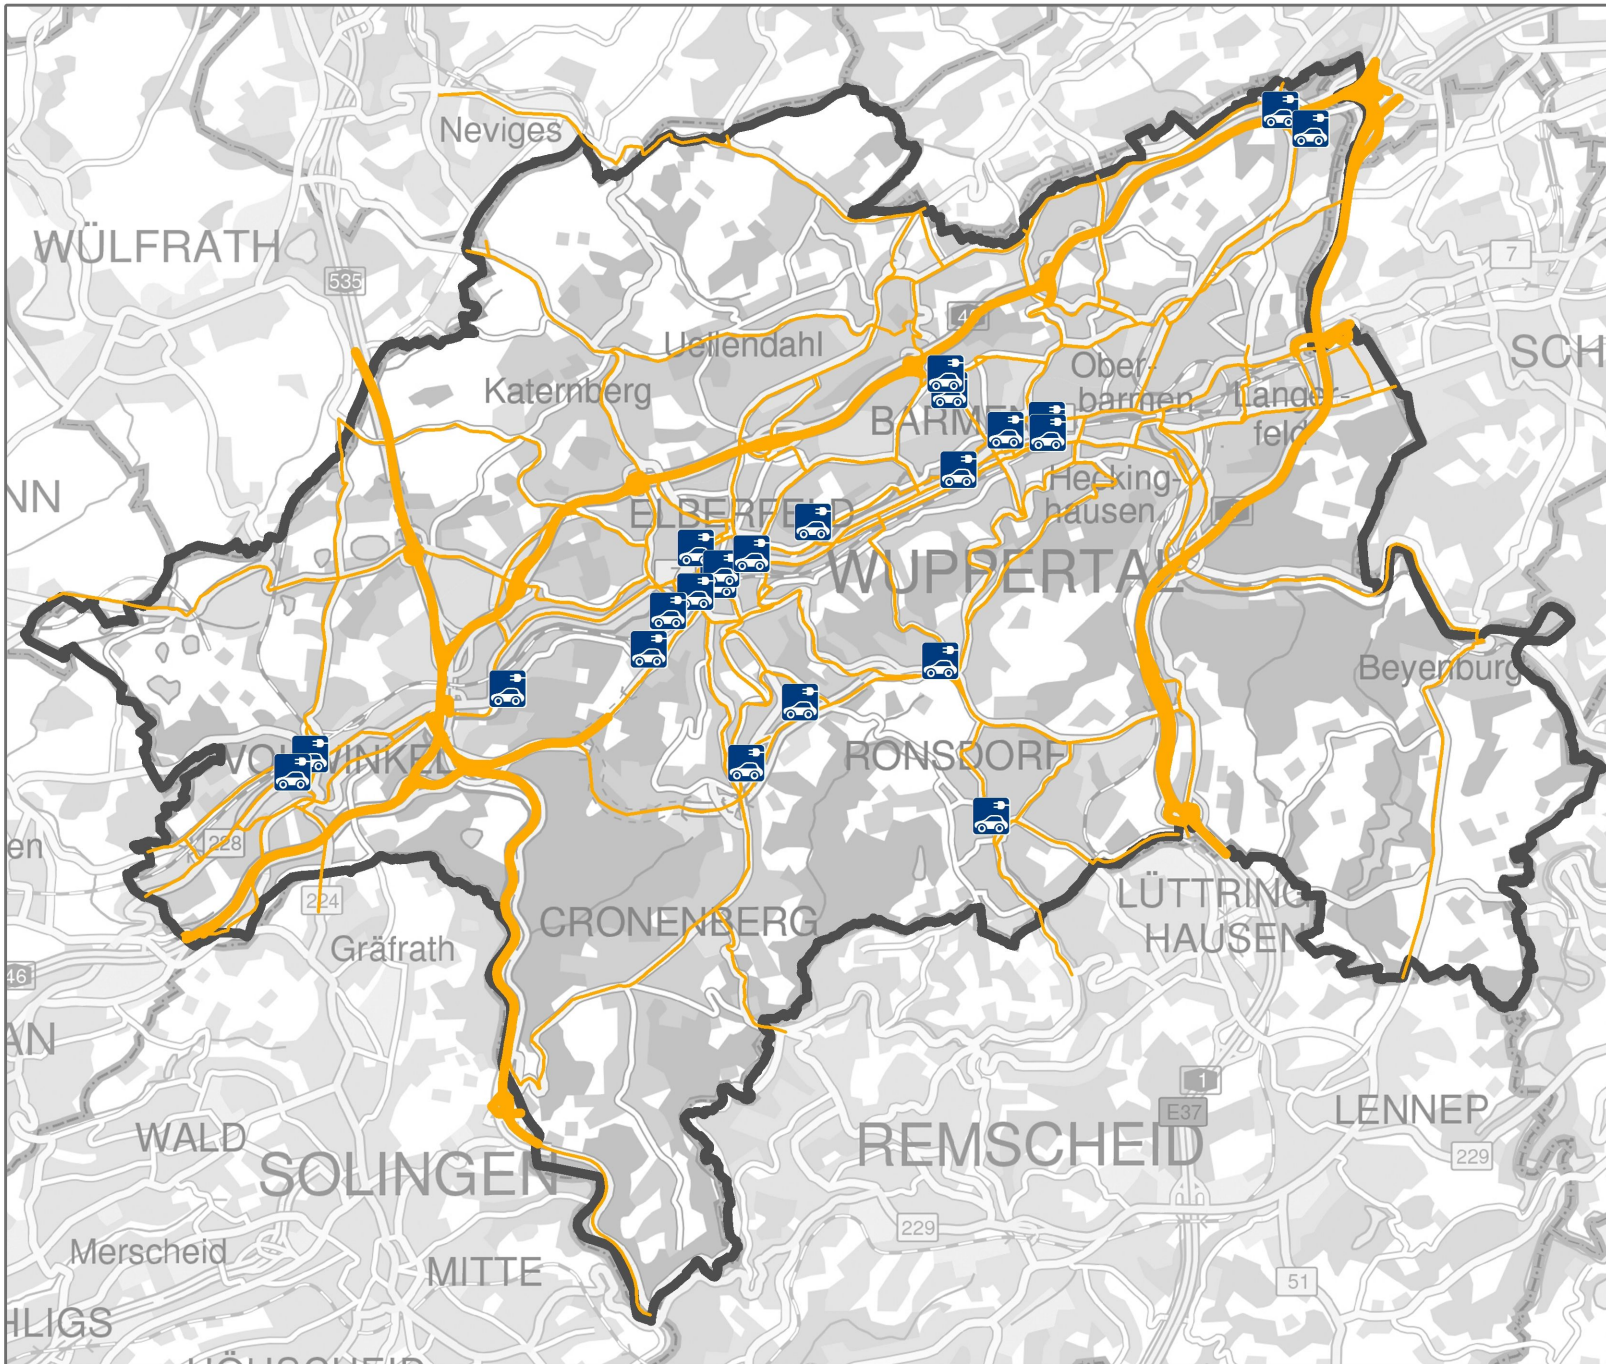

E-MOBILITÄT IN WUPPERTAL

Ladestationen E-Autos

LEGENDE

-  Ladestation
-  Hauptverkehrsstraßen

Dieser Ausdruck ist gesetzlich geschützt. Vervielfältigungen, Umarbeitungen, Veröffentlichungen oder die Weitergabe an Dritte nur mit Zustimmung des Herausgebers, ausgenommen Vervielfältigungen und Umarbeitungen zur innerbetrieblichen Verwendung bei Behörden oder zum eigenen Gebrauch.

IMPRESSUM

Herausgeber: Stadt Wuppertal
 Bearbeitung: Ressort Straßen und Verkehr
 Layout: Ressort Vermessung, Katasteramt und Geodaten
 Kartengrundlage: Stadtkartenwerk
 Datenstand: 01.08.2017
 Maßstab: 1:100.000